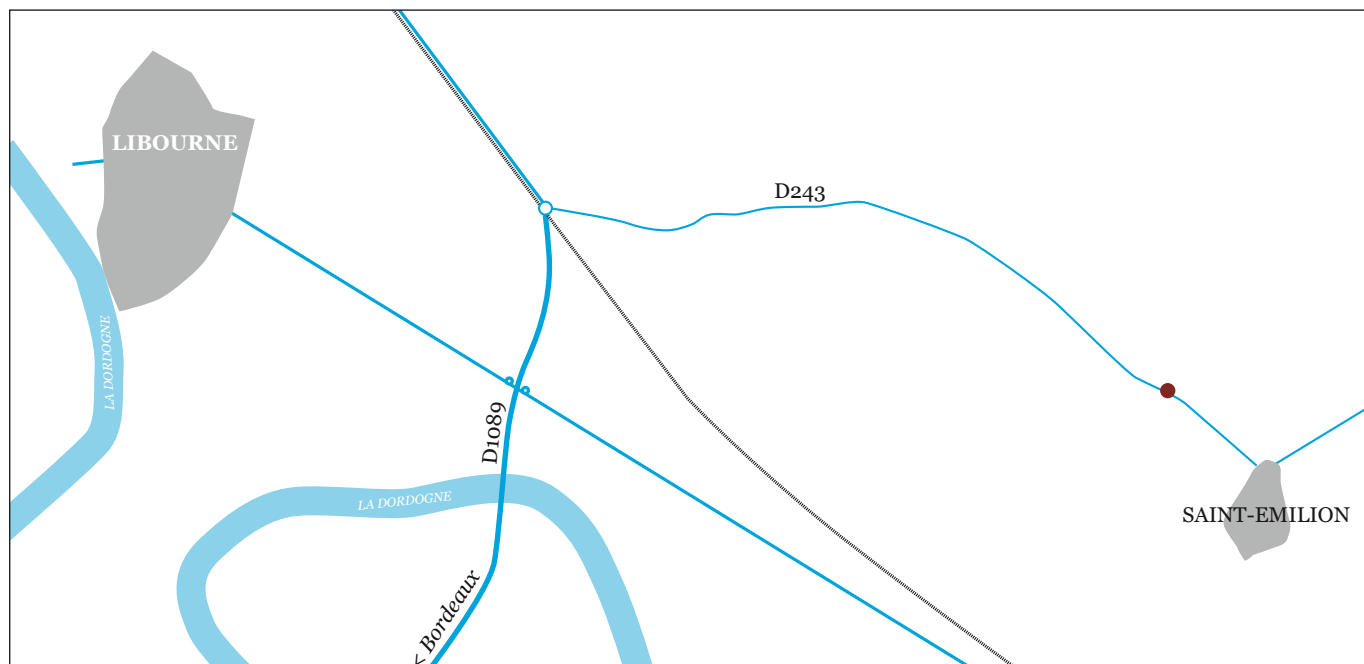

PLANS D'ACCÈS

CHÂTEAU GRAND-PONTET

33330 SAINT-EMILION
Tél. : +33 (0)5 57 74 46 88
Fax +33 (0)5 57 74 45 31

chateau.grand-pontet@wanadoo.fr