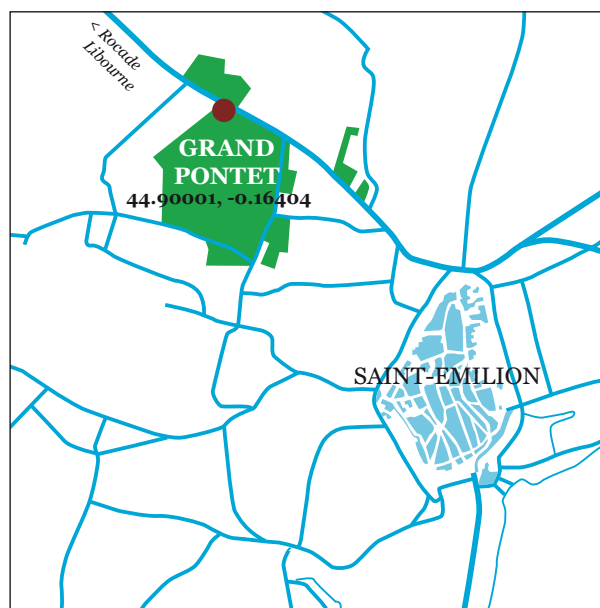

PLANS D'ACCÈS

CHÂTEAU GRAND-PONTET

33330 SAINT-EMILION
Tél. : +33 (0)5 57 74 46 88
Fax +33 (0)5 57 74 45 31

chateau.grand-pontet@wanadoo.fr